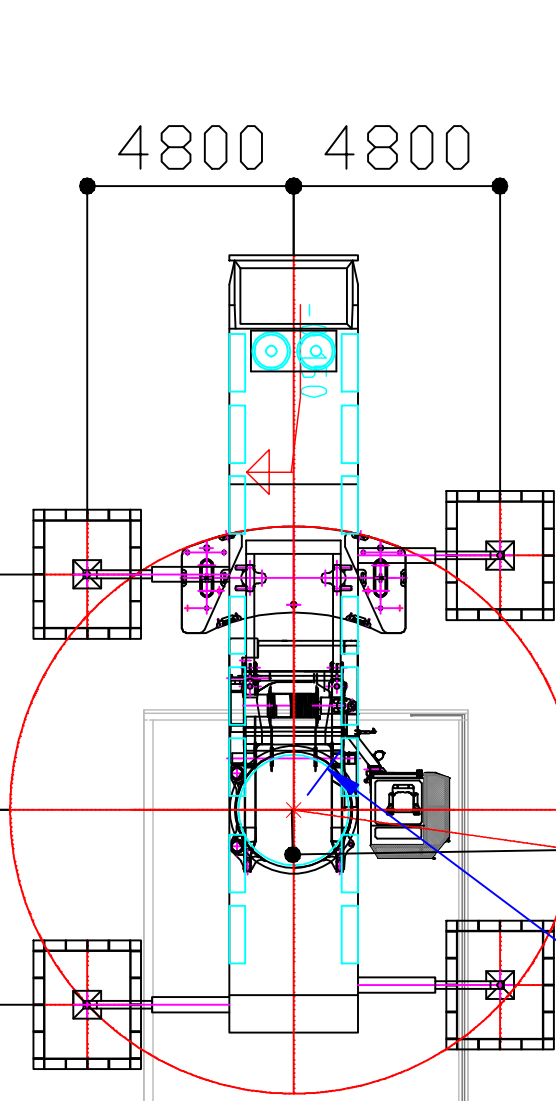

38.0te twin SCRE

press

4.0m X 12.0m

LTM1500-8.1,
CRANE 2.

5483 4529

m