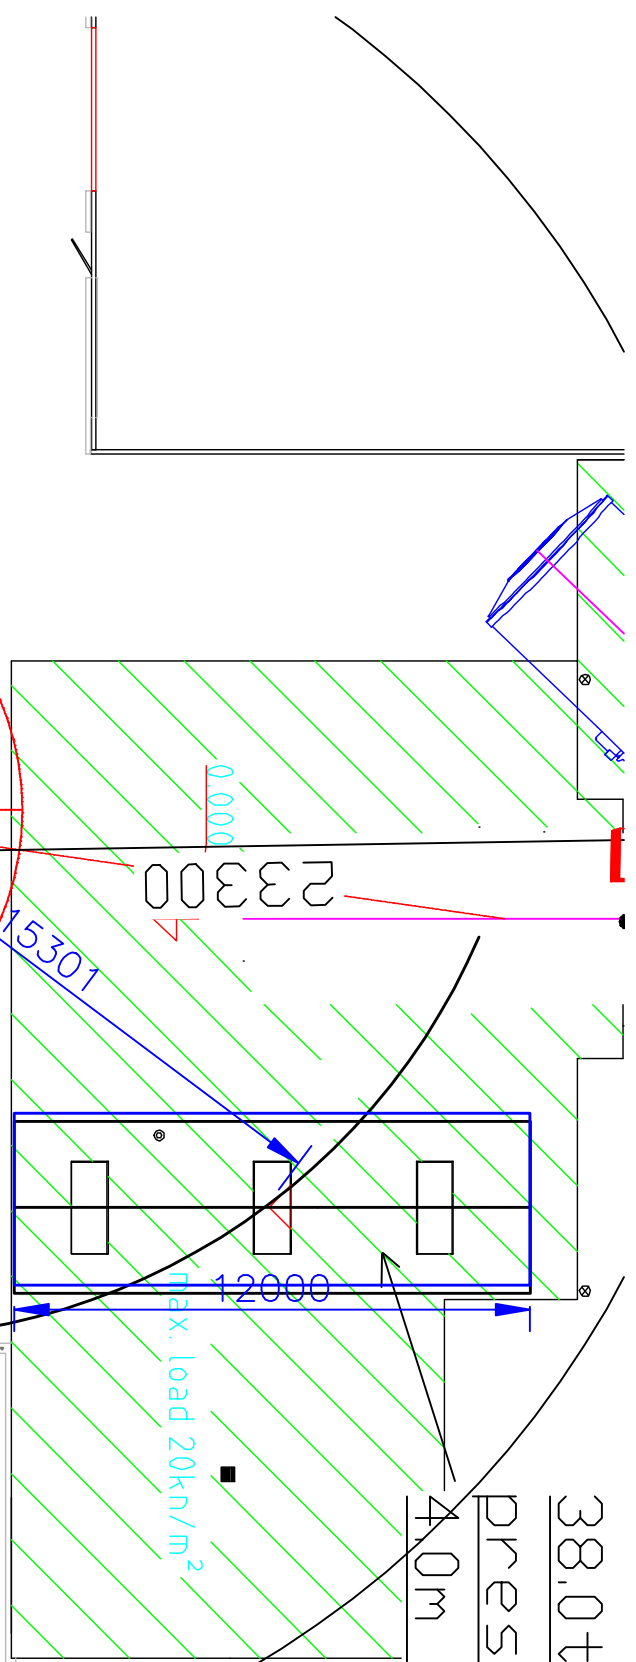

38.0te twin SCRE

press

4.0m X 12.0m

LTM1500-8.1,
CRANE 2.

5483 4529

m